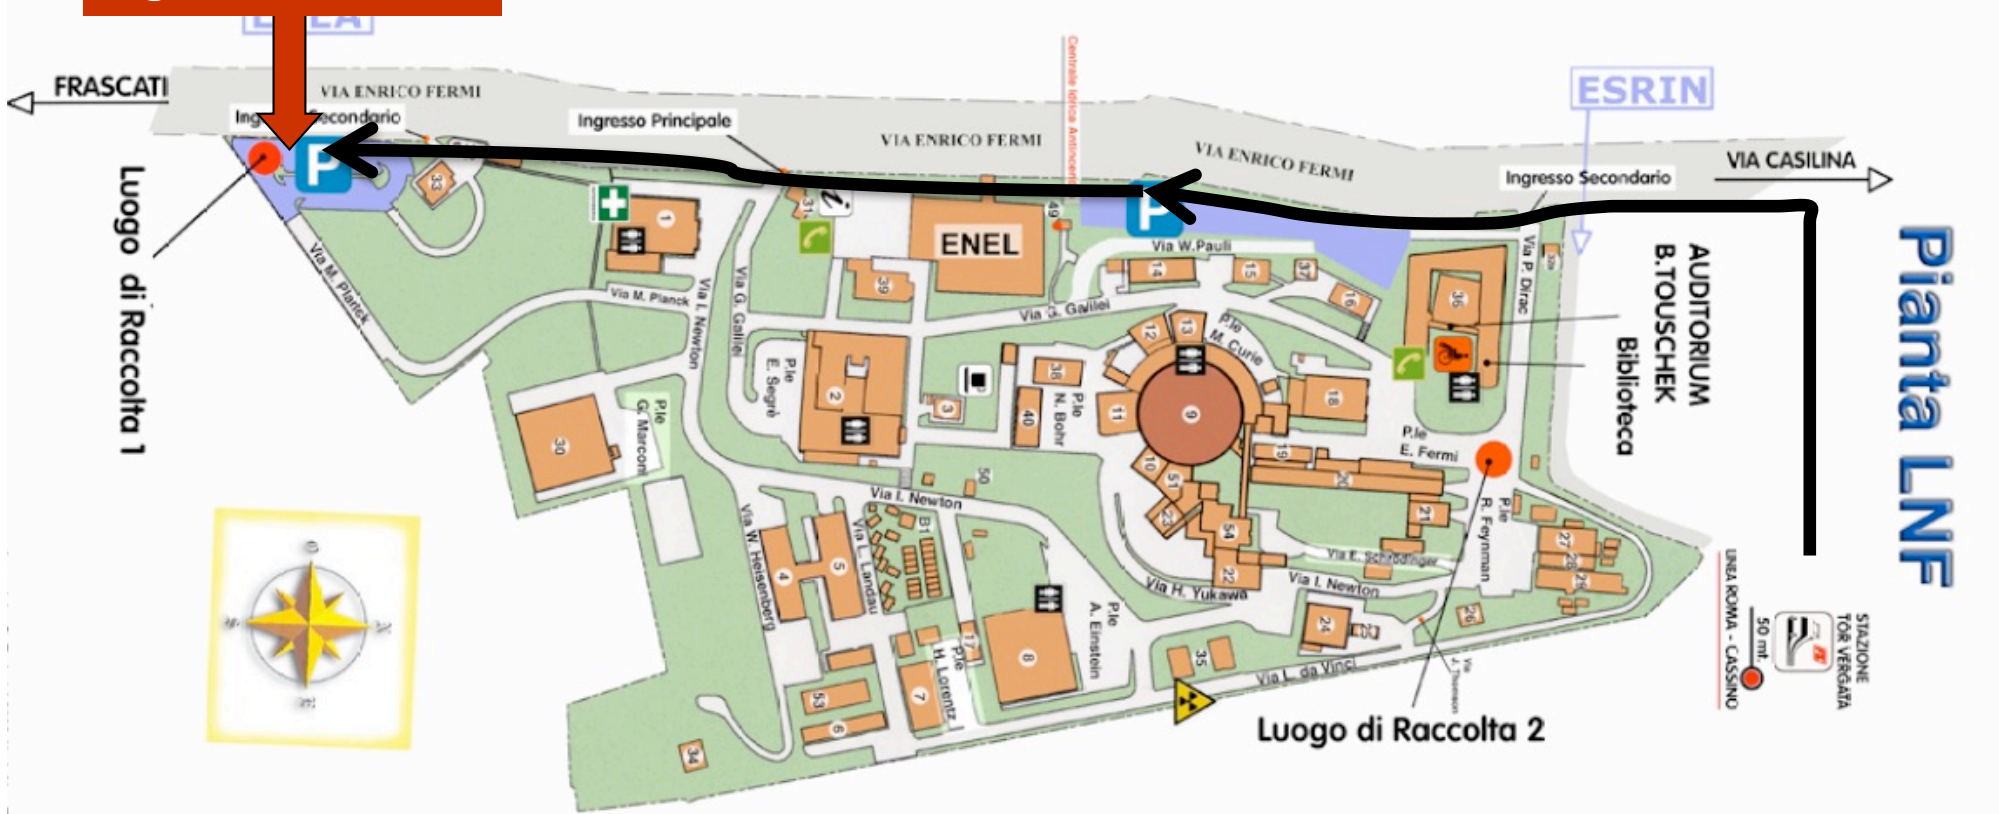

# INFN - LABORATORI NAZIONALI DI FRASCATI

22 Dicembre 2017, ore 9.45

[www.inf.infn.it](http://www.inf.infn.it)

Ingresso ai LNF

Andata (# treno 21901): Termini 9.14 - Tor Vergata 9.31  
Ritorno (# treno 21908): Tor Vergata 12:26 - Termini 12.48  
Biglietto regionale 1.50 a tratta (da acquistare prima)