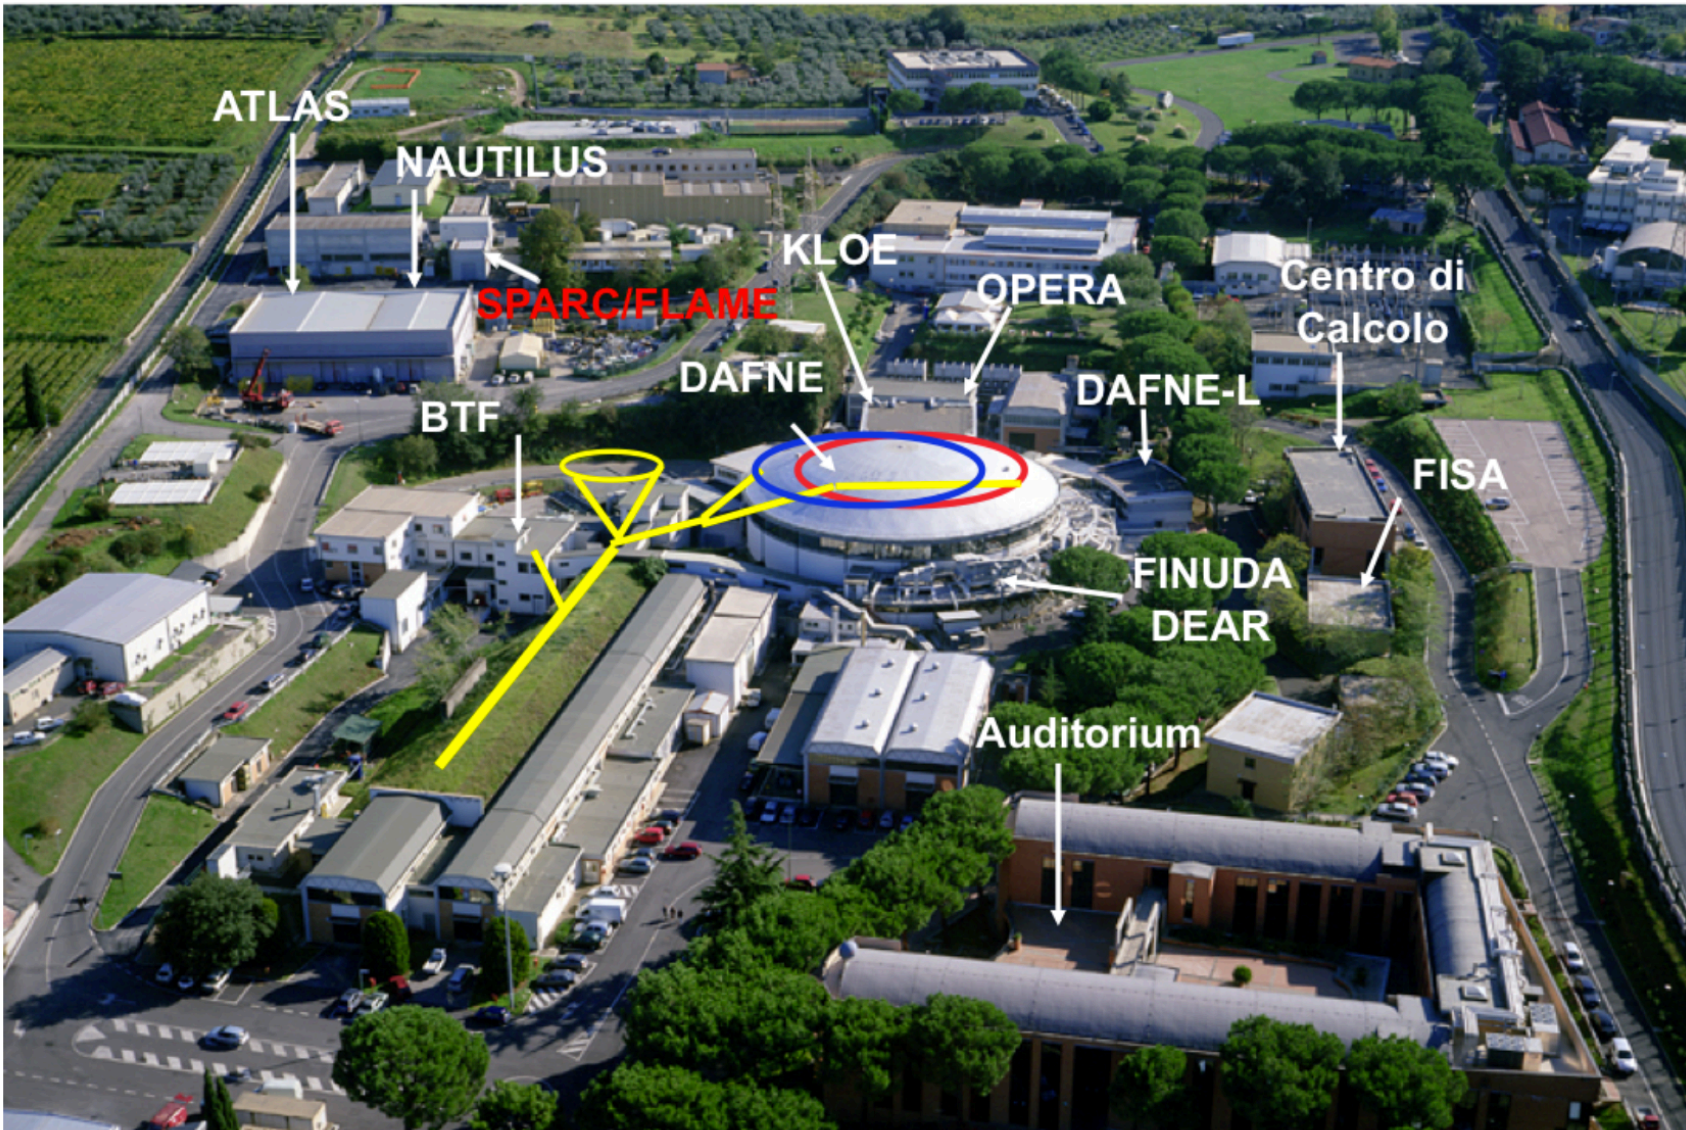

# INFN - LABORATORI NAZIONALI DI FRASCATI

22 Dicembre 2017, ore 9.45

[www.inf.infn.it](http://www.inf.infn.it)

Ingresso ai LNF

Andata (# treno 21901): Termini 9.14 - Tor Vergata 9.31  
Ritorno (# treno 21908): Tor Vergata 12:26 - Termini 12.48  
Biglietto regionale 1.50 a tratta (da acquistare prima)